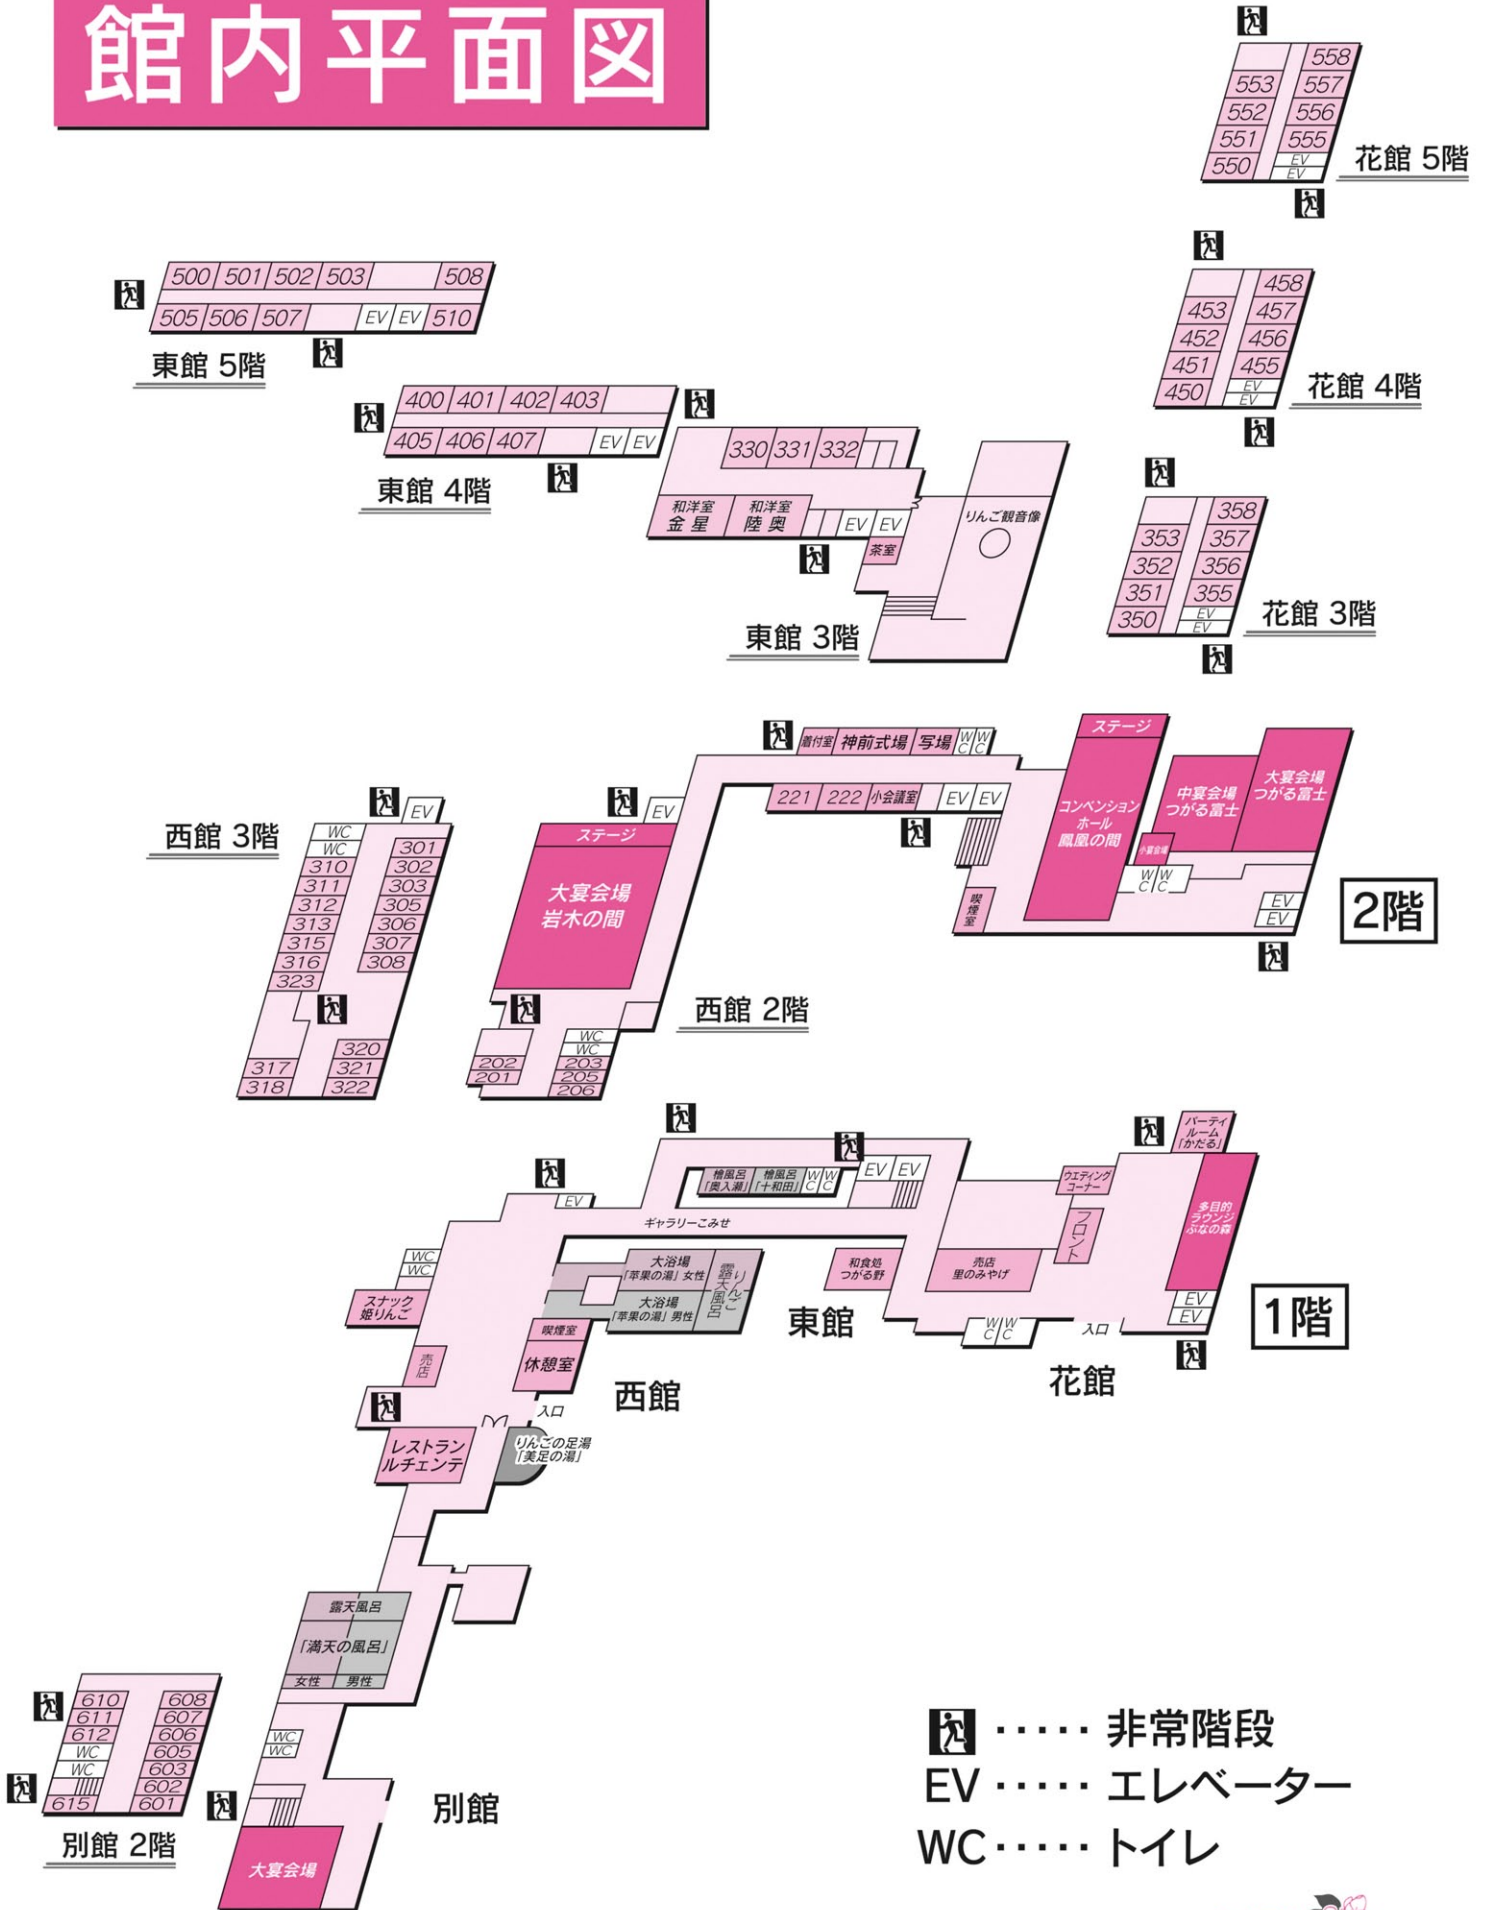

南田温泉ホテルアップルランド 館内平面図

..... 非常階段
 エレベーター
 トイレ